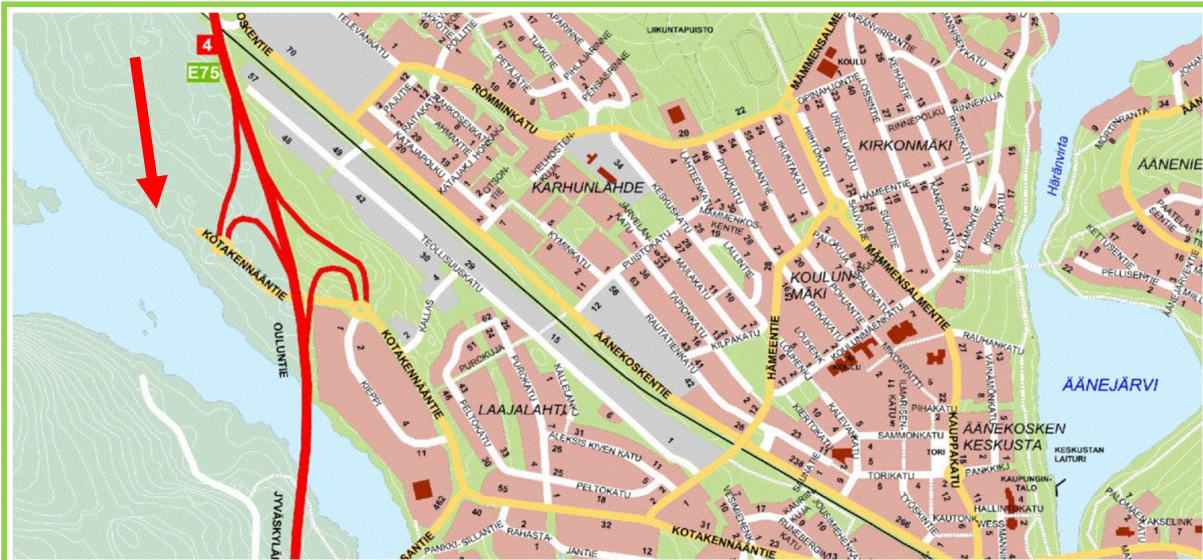

Erillispientalotontti Kota 6

tontti	pinta-ala	rakennusoikeus	kerrosluku	hinta
2210-2	1781 m ²	356 k-m ²	1/2 k I	49 000€
vesi- ja viemäriliittymä 10 145 € (sis.alv 24%) sähkö pääsulakkeet 3*25 A 1605 € (alviton)				